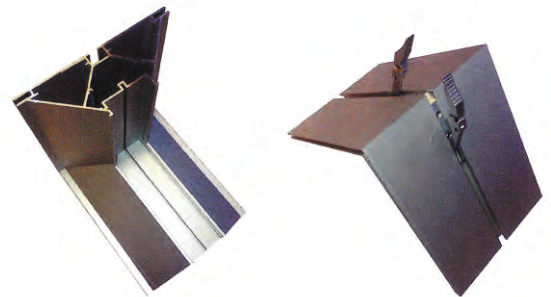

LED
SmartFrame
Lysbox

Saml-let SmartFrame:

Skiltegården Herning's Saml-let SmartFrame, som kan leveres med eller uden LED belysning. Let at samle, let at skille ad.

Profil 25/1 og profil 50/2 for SmartFrames uden belysning.
Profil 120/2 og profil 160/2 for SmartFrames med LED-belysning.

LED-belysning op til 3300 mm. i højden med high-power LED moduler.

Kan leveres med fødder, hurtig-samlere, smig-hjørner og ophængs-øjer.

Kontakt os
og få et godt
TILBUD!