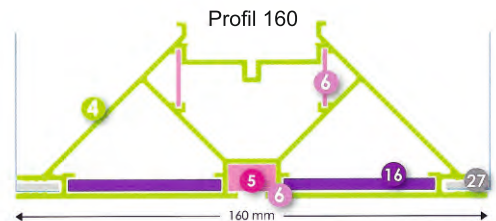

LED
SmartFrame
Lysbox

Saml-let SmartFrame:

Skiltegården Herning's Saml-let SmartFrame, som kan leveres med eller uden LED belysning. Let at samle, let at skille ad.

Profil 25/1 og profil 50/2 for SmartFrames uden belysning.
Profil 120/2 og profil 160/2 for SmartFrames med LED-belysning.

LED-belysning op til 3300 mm. i højden med high-power LED moduler.

Kan leveres med fødder, hurtig-samlere, smig-hjørner og ophængs-øjer.

Kontakt os
og få et godt
TILBUD!