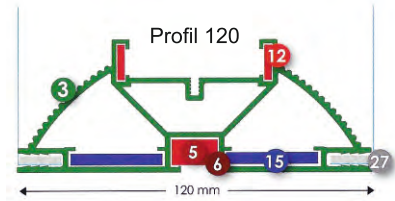

LED
SmartFrame
Lysbox

Saml-let SmartFrame:

Skiltegården Herning's Saml-let SmartFrame, som kan leveres med eller uden LED belysning. Let at samle, let at skille ad.

Profil 25/1 og profil 50/2 for SmartFrames uden belysning.
Profil 120/2 og profil 160/2 for SmartFrames med LED-belysning.

LED-belysning op til 3300 mm. i højden med high-power LED moduler.

Kan leveres med fødder, hurtig-samlere, smig-hjørner og ophængs-øjer.

Kontakt os
og få et godt
TILBUD!