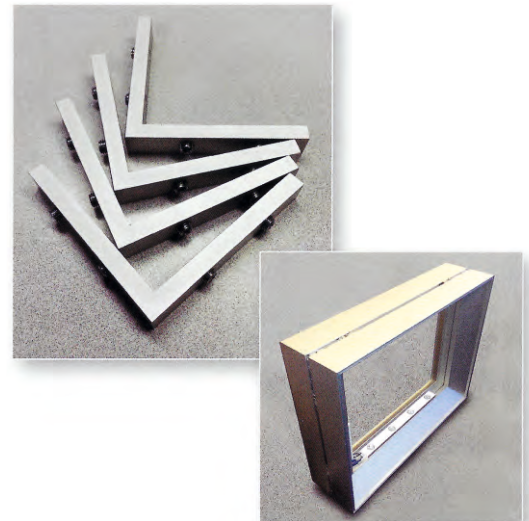

LED
SmartFrame
Lysbox

Saml-let SmartFrame:

Skiltegården Herning's Saml-let SmartFrame, som kan leveres med eller uden LED belysning. Let at samle, let at skille ad.

Profil 25/1 og profil 50/2 for SmartFrames uden belysning.
Profil 120/2 og profil 160/2 for SmartFrames med LED-belysning.

LED-belysning op til 3300 mm. i højden med high-power LED moduler.

Kan leveres med fødder, hurtig-samlere, smig-hjørner og ophængs-øjer.

Kontakt os
og få et godt
TILBUD!